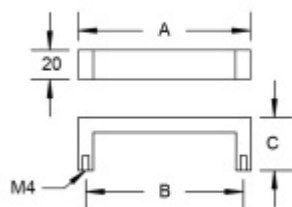

### Nábytkový úchyt Südmetail Nr.9 A 298 mm / B 288 mm

ID produktu: 8034

PLU: 19.10.1150

Průměr madla: 20 x 10 mm

Výška C = 32 mm

Nerez kartáčovaná

**Vaše cena bez DPH**

**388 Kč**