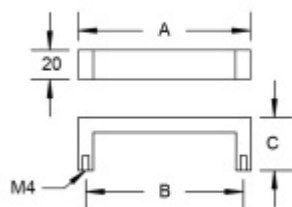

Vaše cena bez DPH

15,84 €

Vaše cena s DPH

19,16 €

Zobrazit produkt