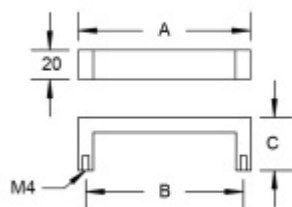

Vaše cena bez DPH

405 Kč

Vaše cena s DPH

490,05 Kč

Zobrazit produkt