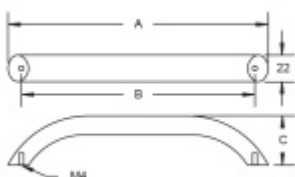

## Nábytkový úchyt Südmetail Nr.10

Průměr madla: 22 mm

Výška C = 40 mm

Nerez kartáčovaná

### A 180 mm / B 160 mm

[Nábytkový úchyt Südmetail Nr.10](#)  
[A 180 mm / B 160 mm](#)

DETAIL

5 pracovních dní **309 Kč bez DPH**  
373,89 Kč s DPH

### A 340 mm / B 320 mm

[Nábytkový úchyt Südmetail Nr.10](#)  
[A 340 mm / B 320 mm](#)

DETAIL

5 pracovních dní **355 Kč bez DPH**  
429,55 Kč s DPH