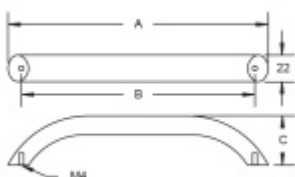

Produktový list

platný k 7. 6. 2026

luxusnikovani.cz
DELIVERED BY EFB

Nábytkový úchyt Südmetail Nr.10

Průměr madla: 22 mm

Výška C = 40 mm

Nerez kartáčovaná

A 180 mm / B 160 mm

[Nábytkový úchyt Südmetail Nr.10](#)
[A 180 mm / B 160 mm](#)

DETAIL

5 pracovních dní **12,61 € bez DPH**
15,26 € s DPH

A 340 mm / B 320 mm

[Nábytkový úchyt Südmetail Nr.10](#)
[A 340 mm / B 320 mm](#)

DETAIL