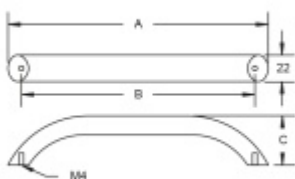

### Nábytkový úchyt Südmetail Nr.10 A 180 mm / B 160 mm

ID produktu: 8039

PLU: 19.02.1550

Průměr madla: 22 mm

Výška C = 40 mm

Nerez kartáčovaná

**Vaše cena bez DPH**

Vaše cena s DPH