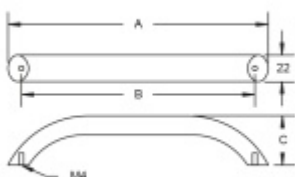

Produktový list

platný k 25. 4. 2026

luxusnikovani.cz
DELIVERED BY EFB

Nábytkový úchyt Südmetail Nr.10 A 180 mm / B 160 mm

ID produktu: 8039

PLU: 19.02.1550

Průměr madla: 22 mm

Výška C = 40 mm