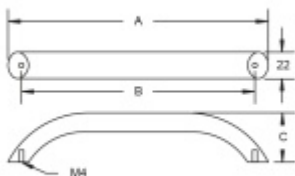

Produktový list

platný k 9. 6. 2026

luxusnikovani.cz
DELIVERED BY EFB

Nábytkový úchyt Südmetail Nr.10 A 180 mm / B 160 mm

ID produktu: 8039

PLU: 19.02.1550

Průměr madla: 22 mm

Výška C = 40 mm

Nerez kartáčovaná

Vaše cena bez DPH

12,61 €

Vaše cena s DPH

15,26 €

Zobrazit produkt

PŘÍSLUŠENSTVÍ

**Šroub M4 pro upevnění
nábytkových úchytek**