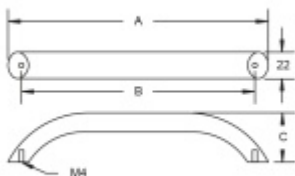

### Nábytkový úchyt Súdmetall Nr.10 A 180 mm / B 160 mm

ID produktu: 8039

PLU: 19.02.1550

Průměr madla: 22 mm

Výška C = 40 mm

Nerez kartáčovaná

**Vaše cena bez DPH**

**12,61 €**