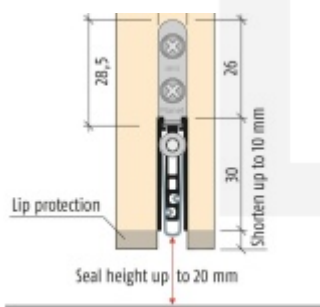

Produktový list

platný k 2. 5. 2026

luxusnikovani.cz
DELIVERED BY EFB

Automatická těsnící lišta Planet US RD+FH, 48 dB protipožární 1335 mm (Ize zkrátit do 1210mm)

Planet SWISS

ID produktu: 804

Automatická těsnící lišta na dveře se šířkou pouze 8 mm. Vhodné pro ocelové nebo hliníkové dveře, kde se lišta instaluje do mezery profilu.

- Výška těsnící lišty až 20 mm
- Útlum až 48 dB
- Možnost seřízení výšky výsuvu lišty
- Vhodné pro dveře s malou tloušťkou díky šířce profilu 8 mm
- Záruka 7 let
- Vhodné pro objektové dveře s vysokým zatížením

Součástí balení je spojovací materiál pro dřevěné dveře

Vlastnosti automatické lišty:

Doplňkové vlastnosti lišty na objednávku :