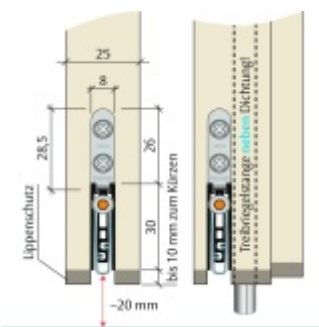

Produktový list

platný k 2. 5. 2026

luxusnikovani.cz
DELIVERED BY EFB

Automatická těsnící lišta Planet US RD+FH, 48 dB protipožární 1335 mm (Ize zkrátit do 1210mm)

Planet SWISS

ID produktu: 804

Automatická těsnící lišta na dveře se šířkou pouze 8 mm. Vhodné pro ocelové nebo hliníkové dveře, kde se lišta instaluje do mezery profilu.

- Výška těsnící lišty až 20 mm
- Útlum až 48 dB
- Možnost seřízení výšky výsuvu lišty
- Vhodné pro dveře s malou tloušťkou díky šířce profilu 8 mm
- Záruka 7 let
- Vhodné pro objektové dveře s vysokým zatížením

Součástí balení je spojovací materiál pro dřevěné dveře

Vlastnosti automatické lišty:

Doplňkové vlastnosti lišty na objednávku :

Způsob instalace do dveří:

Vhodné zejména pro dveře z materiálu:

V případě objednávky samostatných profilů do celkové výše 2500,- Kč bez DPH bude k zakázce připočítán manipulační poplatek ve výši 500,- Kč bez DPH. Při objednávce nad 2500,- Kč je cena za kus konečná.