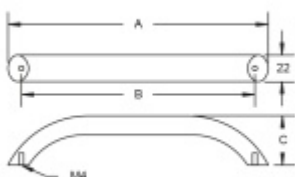

### Nábytkový úchyt Südmetail Nr.10 A 340 mm / B 320 mm

ID produktu: 8040

PLU: 19.02.1570

Průměr madla: 22 mm

Výška C = 40 mm

Nerez kartáčovaná

**Vaše cena bez DPH**

Vaše cena s DPH