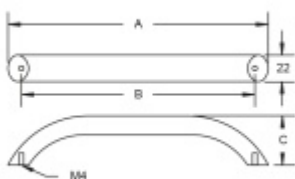

### Nábytkový úchyt Südmetail Nr.10 A 340 mm / B 320 mm

ID produktu: 8040

PLU: 19.02.1570

Průměr madla: 22 mm

Výška C = 40 mm

Nerez kartáčovaná

**Vaše cena bez DPH**

**14,49 €**