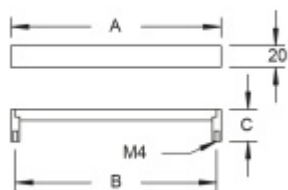

Produktový list

platný k 18. 4. 2026

luxusnikovani.cz
DELIVERED BY EFB

Nábytkový úchyt Südmetall Nr.11

Průměr madla: 20 mm

Výška C = 30 mm

Úchop - nerez kartáčovaná

A 200mm / B 192 mm

[Nábytkový úchyt Südmetall Nr.11](#)
[A 200mm / B 192 mm](#)

DETAIL

5 pracovních dní **408 Kč bez DPH**
493,68 Kč s DPH

A 343 mm / B 335 mm

[Nábytkový úchyt Südmetall Nr.11](#)
[A 343 mm / B 335 mm](#)

DETAIL