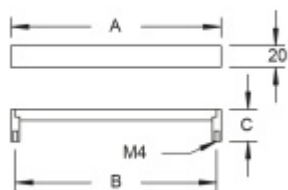

A 200mm / B 192 mm

[Nábytkový úchyt Südmetall Nr.11](#)
[A 200mm / B 192 mm](#)

DETAIL

5 pracovních dní **408 Kč bez DPH**
493,68 Kč s DPH

A 343 mm / B 335 mm

[Nábytkový úchyt Südmetall Nr.11](#)
[A 343 mm / B 335 mm](#)

DETAIL

5 pracovních dní **538 Kč bez DPH**
650,98 Kč s DPH