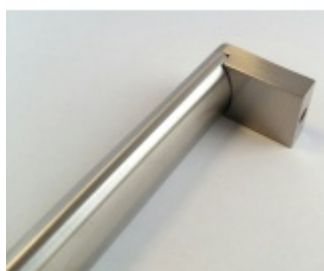

Produktový list

platný k 18. 4. 2026

luxusnikovani.cz
DELIVERED BY EFB

Nábytkový úchyt Südmetall Nr.11

Průměr madla: 20 mm

Výška C = 30 mm

Úchop - nerez kartáčovaná

A 200mm / B 192 mm

[Nábytkový úchyt Südmetall Nr.11](#)
[A 200mm / B 192 mm](#)

DETAIL

5 pracovních dní **408 Kč bez DPH**
493,68 Kč s DPH

A 343 mm / B 335 mm

[Nábytkový úchyt Südmetall Nr.11](#)
[A 343 mm / B 335 mm](#)

DETAIL