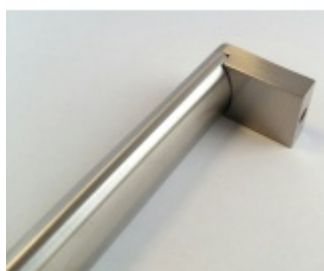

## Nábytkový úchyt Südmetall Nr.11

Průměr madla: 20 mm

Výška C = 30 mm

Úchop - nerez kartáčovaná

### A 200mm / B 192 mm

[Nábytkový úchyt Südmetall Nr.11](#)  
[A 200mm / B 192 mm](#)

DETAIL

5 pracovních dní **16,65 € bez DPH**  
20,15 € s DPH