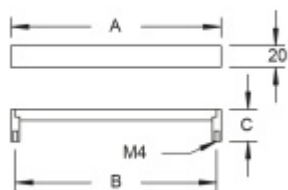

## Nábytkový úchyt Südmetall Nr.11

Průměr madla: 20 mm

Výška C = 30 mm

Úchop - nerez kartáčovaná

### A 200mm / B 192 mm

[Nábytkový úchyt Südmetall Nr.11](#)  
[A 200mm / B 192 mm](#)

DETAIL

5 pracovních dní **16,65 € bez DPH**  
20,15 € s DPH

### A 343 mm / B 335 mm

[Nábytkový úchyt Südmetall Nr.11](#)  
[A 343 mm / B 335 mm](#)

DETAIL

5 pracovních dní **21,96 € bez DPH**  
26,57 € s DPH