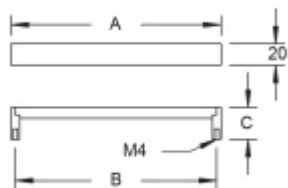

### Nábytkový úchyt Südmetail Nr.11 A 200mm / B 192 mm

ID produktu: 8042

PLU: 19.01.2200

Průměr madla: 20 mm

Výška C = 30 mm

Úchop - nerez kartáčovaná

**Vaše cena bez DPH**

**408 Kč**