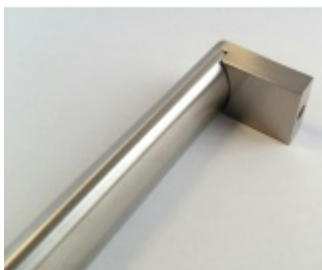

### Nábytkový úchyt Südmetail Nr.11 A 200mm / B 192 mm

ID produktu: 8042

PLU: 19.01.2200

Průměr madla: 20 mm

Výška C = 30 mm

Úchop - nerez kartáčovaná

**Vaše cena bez DPH**

**408 Kč**