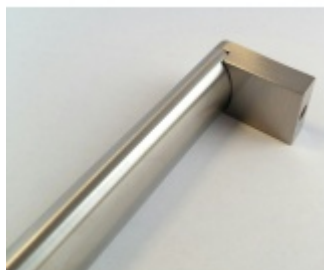

### Nábytkový úchyt Südmetail Nr.11 A 200mm / B 192 mm

ID produktu: 8042

PLU: 19.01.2200

Průměr madla: 20 mm

Výška C = 30 mm

Úchop - nerez kartáčovaná

**Vaše cena bez DPH**

**16,65 €**