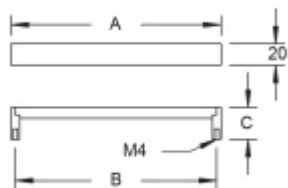

### Nábytkový úchyt Südmetail Nr.11 A 200mm / B 192 mm

ID produktu: 8042

PLU: 19.01.2200

Průměr madla: 20 mm

Výška C = 30 mm

Úchop - nerez kartáčovaná

**Vaše cena bez DPH**

**16,65 €**