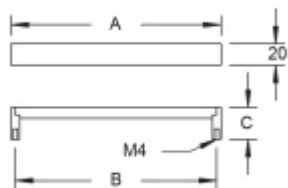

Vaše cena bez DPH

538 Kč

Vaše cena s DPH

650,98 Kč

Zobrazit produkt