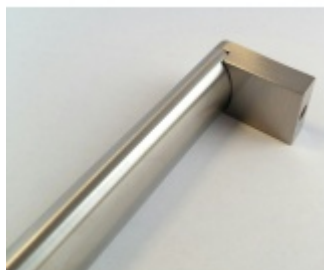

Produktový list

platný k 21. 4. 2026

luxusnikovani.cz
DELIVERED BY EFB

Nábytkový úchyt Südmetail Nr.11 A 343 mm / B 335 mm

ID produktu: 8046

PLU: 19.01.2230

Průměr madla: 20 mm

Výška C = 30 mm

Úchop - nerez kartáčovaná

Vaše cena bez DPH

538 Kč

Vaše cena s DPH

650,98 Kč

Zobrazit produkt

PŘÍSLUŠENSTVÍ

**Šroub M4 pro upevnění
nábytkových úchytek**