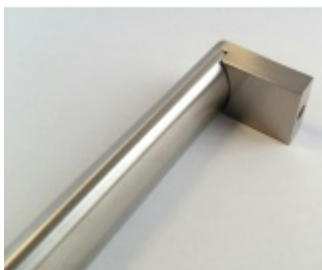

Produktový list

platný k 5. 6. 2026

luxusnikovani.cz
DELIVERED BY EFB

Nábytkový úchyt Südmetail Nr.11 A 343 mm / B 335 mm

ID produktu: 8046

PLU: 19.01.2230

Průměr madla: 20 mm

Výška C = 30 mm

Úchop - nerez kartáčovaná

Vaše cena bez DPH

538 Kč

Vaše cena s DPH

650,98 Kč

Zobrazit produkt

PŘÍSLUŠENSTVÍ

**Šroub M4 pro upevnění
nábytkových úchytek**