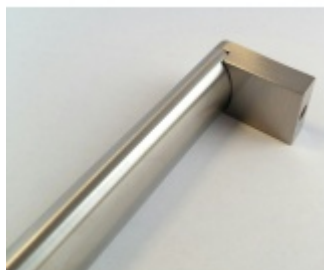

Produktový list

platný k 5. 6. 2026

luxusnikovani.cz
DELIVERED BY EFB

Nábytkový úchyt Südmetail Nr.11 A 343 mm / B 335 mm

ID produktu: 8046

PLU: 19.01.2230

Průměr madla: 20 mm

Výška C = 30 mm

Úchop - nerez kartáčovaná

Vaše cena bez DPH

21,96 €

Vaše cena s DPH

26,57 €

Zobrazit produkt

PŘÍSLUŠENSTVÍ

**Šroub M4 pro upevnění
nábytkových úchytek**