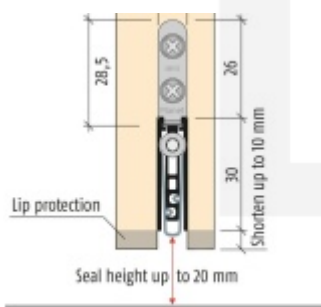

Produktový list

platný k 5. 5. 2026

luxusnikovani.cz
DELIVERED BY EFB

Automatická těsnící lišta Planet US RD+FH, 48 dB protipožární 1460 mm (Ize zkrátit do 1335 mm)

Planet SWISS

ID produktu: 805

Automatická těsnící lišta na dveře se šířkou pouze 8 mm. Vhodné pro ocelové nebo hliníkové dveře, kde se lišta instaluje do mezery profilu.

- Výška těsnící lišty až 20 mm
- Útlum až 48 dB
- Možnost seřízení výšky výsuvu lišty
- Vhodné pro dveře s malou tloušťkou díky šířce profilu 8 mm
- Záruka 7 let
- Vhodné pro objektové dveře s vysokým zatížením

Součástí balení je spojovací materiál pro dřevěné dveře

Vlastnosti automatické lišty:

Doplňkové vlastnosti lišty na objednávku :