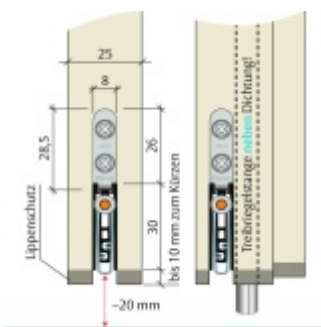

Produktový list

platný k 5. 5. 2026

luxusnikovani.cz
DELIVERED BY EFB

Automatická těsnící lišta Planet US RD+FH, 48 dB protipožární 1460 mm (Ize zkrátit do 1335 mm)

Planet SWISS

ID produktu: 805

Automatická těsnící lišta na dveře se šířkou pouze 8 mm. Vhodné pro ocelové nebo hliníkové dveře, kde se lišta instaluje do mezery profilu.

- Výška těsnící lišty až 20 mm
- Útlum až 48 dB
- Možnost seřízení výšky výsuvu lišty
- Vhodné pro dveře s malou tloušťkou díky šířce profilu 8 mm
- Záruka 7 let
- Vhodné pro objektové dveře s vysokým zatížením

Součástí balení je spojovací materiál pro dřevěné dveře

Vlastnosti automatické lišty:

Doplňkové vlastnosti lišty na objednávku :

Způsob instalace do dveří:

Vhodné zejména pro dveře z materiálu:

V případě objednávky samostatných profilů do celkové výše 2500,- Kč bez DPH bude k zakázce připočítán manipulační poplatek ve výši 500,- Kč bez DPH. Při objednávce nad 2500,- Kč je cena za kus konečná.