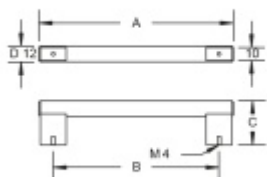

Nábytkový úchyt Südmetail Nr.12

Průměr madla: 12 mm

Výška C = 34 mm

Úchop - nerez kartáčovaná, držáky - hliník / nerez vzhled

A 118 mm / B 96 mm

[Nábytkový úchyt Südmetail Nr.12](#)
[A 118 mm / B 96 mm](#)

DETAIL

5 pracovních dní **273 Kč bez DPH**
330,33 Kč s DPH

A 150 mm / B 128 mm

[Nábytkový úchyt Südmetail Nr.12](#)
[A 150 mm / B 128 mm](#)

DETAIL

5 pracovních dní **315 Kč bez DPH**
381,15 Kč s DPH

A 182 mm / B 160 mm

[Nábytkový úchyt Südmetail Nr.12](#)
[A 182 mm / B 160 mm](#)

DETAIL

5 pracovních dní **350 Kč bez DPH**
423,5 Kč s DPH

A 214 mm / B 192 mm

[Nábytkový úchyt Südmetail Nr.12](#)
[A 214 mm / B 192 mm](#)

DETAIL

5 pracovních dní **373 Kč bez DPH**
451,33 Kč s DPH

A 278 mm / B 256 mm

[Nábytkový úchyt Südmetail Nr.12](#)
[A 278 mm / B 256 mm](#)

DETAIL

5 pracovních dní **408 Kč bez DPH**
493,68 Kč s DPH

A 342 mm / B 320 mm

[Nábytkový úchyt Südmetail Nr.12](#)
[A 342 mm / B 320 mm](#)

DETAIL

5 pracovních dní **503 Kč bez DPH**
608,63 Kč s DPH

A 470 mm / B 448 mm

[Nábytkový úchyt Südmetail Nr.12](#)
[A 470 mm / B 448 mm](#)

DETAIL

5 pracovních dní **603 Kč bez DPH**
729,63 Kč s DPH