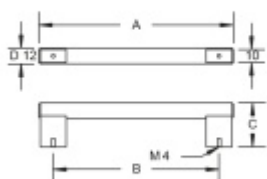

Produktový list

platný k 28. 4. 2026

luxusnikovani.cz
DELIVERED BY EFB

Nábytkový úchyt Südmetail Nr.12

Průměr madla: 12 mm

Výška C = 34 mm

Úchop - nerez kartáčovaná, držáky - hliník / nerez vzhled

A 118 mm / B 96 mm

[Nábytkový úchyt Südmetail Nr.12](#)
[A 214 mm / B 192 mm](#)

DETAIL

5 pracovních dní **15,22 € bez DPH**
18,42 € s DPH

A 278 mm / B 256 mm

[Nábytkový úchyt Südmetail Nr.12](#)
[A 278 mm / B 256 mm](#)

DETAIL

[Nábytkový úchyt Südmetail Nr.12](#)
[A 470 mm / B 448 mm](#)

DETAIL

5 pracovních dní **24,61 € bez DPH**
29,78 € s DPH

A 617 mm / B 595 mm

[Nábytkový úchyt Südmetall Nr.12](#)
[A 617 mm / B 595 mm](#)

DETAIL

5 pracovních dní **27,96 € bez DPH**
33,83 € s DPH

A 822 mm / B 800 mm

[Nábytkový úchyt Südmetall Nr.12](#)
[A 822 mm / B 800 mm](#)

DETAIL

5 pracovních dní **38,86 € bez DPH**
47,02 € s DPH