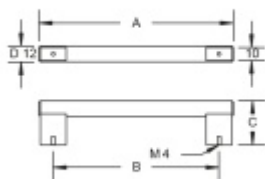

### Nábytkový úchyt Südmetail Nr.12 A 118 mm / B 96 mm

ID produktu: 8052

PLU: 19.02.1450

Průměr madla: 12 mm

Výška C = 34 mm

Úchop - nerez kartáčovaná, držáky - hliník / nerez vzhled

**Vaše cena bez DPH**

**273 Kč**