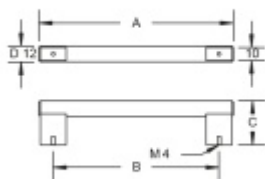

### Nábytkový úchyt Südmetail Nr.12 A 150 mm / B 128 mm

ID produktu: 8053

PLU: 19.02.1460

Průměr madla: 12 mm

Výška C = 34 mm

Úchop - nerez kartáčovaná, držáky - hliník / nerez vzhled

**Vaše cena bez DPH**

**315 Kč**