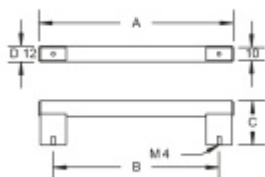

Produktový list

platný k 29. 4. 2026

luxusnikovani.cz
DELIVERED BY EFB

Nábytkový úchyt Südmetail Nr.12 A 150 mm / B 128 mm

ID produktu: 8053

PLU: 19.02.1460

Průměr madla: 12 mm

Výška C = 34 mm

Úchop - nerez kartáčovaná, držáky - hliník / nerez vzhled

Vaše cena bez DPH

12,86 €

Vaše cena s DPH

15,56 €

Zobrazit produkt

PŘÍSLUŠENSTVÍ

**Šroub M4 pro upevnění
nábytkových úchytek**