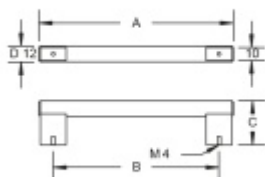

Úchop - nerez kartáčovaná, držáky - hliník / nerez vzhled

Vaše cena bez DPH

373 Kč

Vaše cena s DPH

451,33 Kč

Zobrazit produkt

PŘÍSLUŠENSTVÍ

**Šroub M4 pro upevnění
nábytkových úchytek**