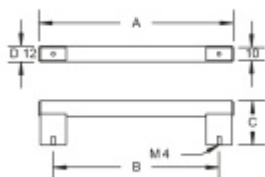

Produktový list

platný k 7. 6. 2026

luxusnikovani.cz
DELIVERED BY EFB

Nábytkový úchyt Südmetail Nr.12 A 214 mm / B 192 mm

ID produktu: 8055

PLU: 19.02.1480

Průměr madla: 12 mm

Výška C = 34 mm

Úchop - nerez kartáčovaná, držáky - hliník / nerez vzhled

Vaše cena bez DPH

15,22 €

Vaše cena s DPH

18,42 €

Zobrazit produkt

PŘÍSLUŠENSTVÍ

**Šroub M4 pro upevnění
nábytkových úchytek**