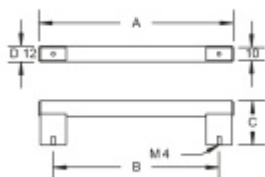

Produktový list

platný k 8. 6. 2026

luxusnikovani.cz
DELIVERED BY EFB

Nábytkový úchyt Südmetail Nr.12 A 278 mm / B 256 mm

ID produktu: 8056

PLU: 19.02.1490

Průměr madla: 12 mm

Výška C = 34 mm

Úchop - nerez kartáčovaná, držáky - hliník / nerez vzhled

Vaše cena bez DPH

408 Kč

Vaše cena s DPH

493,68 Kč

Zobrazit produkt

PŘÍSLUŠENSTVÍ

**Šroub M4 pro upevnění
nábytkových úchytek**