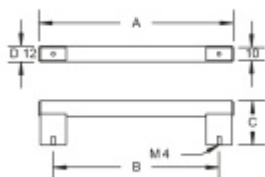

Produktový list

platný k 4. 6. 2026

luxusnikovani.cz
DELIVERED BY EFB

Nábytkový úchyt Südmetail Nr.12 A 470 mm / B 448 mm

ID produktu: 8058

PLU: 19.02.1510

Průměr madla: 12 mm

Výška C = 34 mm

Úchop - nerez kartáčovaná, držáky - hliník / nerez vzhled

Vaše cena bez DPH

603 Kč

Vaše cena s DPH

729,63 Kč

[Zobrazit produkt](#)

PŘÍSLUŠENSTVÍ

**Šroub M4 pro upevnění
nábytkových úchytek**