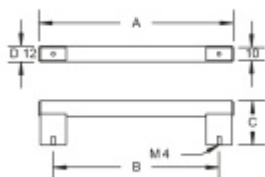

Produktový list

platný k 4. 6. 2026

luxusnikovani.cz
DELIVERED BY EFB

Nábytkový úchyt Südmetail Nr.12 A 470 mm / B 448 mm

ID produktu: 8058

PLU: 19.02.1510

Průměr madla: 12 mm

Výška C = 34 mm

Úchop - nerez kartáčovaná, držáky - hliník / nerez vzhled

Vaše cena bez DPH

24,61 €

Vaše cena s DPH

29,78 €

Zobrazit produkt

PŘÍSLUŠENSTVÍ

**Šroub M4 pro upevnění
nábytkových úchytek**