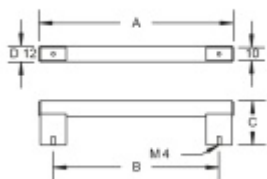

Produktový list

platný k 29. 4. 2026

luxusnikovani.cz
DELIVERED BY EFB

Nábytkový úchyt Südmetail Nr.12 A 617 mm / B 595 mm

ID produktu: 8059

PLU: 19.02.1520

Průměr madla: 12 mm

Výška C = 34 mm

Úchop - nerez kartáčovaná, držáky - hliník / nerez vzhled

Vaše cena bez DPH

685 Kč

Vaše cena s DPH

828,85 Kč

[Zobrazit produkt](#)

PŘÍSLUŠENSTVÍ

**Šroub M4 pro upevnění
nábytkových úchytek**