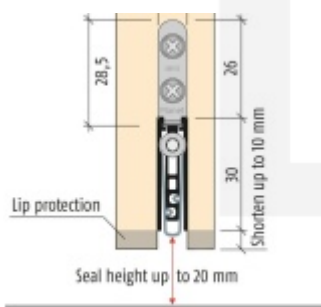

Produktový list

platný k 2. 5. 2026

luxusnikovani.cz
DELIVERED BY EFB

Automatická těsnící lišta Planet US RD+FH, 48 dB protipožární 1585 mm (Ize zkrátit do 1460 mm)

Planet SWISS

ID produktu: 806

Automatická těsnící lišta na dveře se šířkou pouze 8 mm. Vhodné pro ocelové nebo hliníkové dveře, kde se lišta instaluje do mezery profilu.

- Výška těsnící lišty až 20 mm
- Útlum až 48 dB
- Možnost seřízení výšky výsuvu lišty
- Vhodné pro dveře s malou tloušťkou díky šířce profilu 8 mm
- Záruka 7 let
- Vhodné pro objektové dveře s vysokým zatížením

Součástí balení je spojovací materiál pro dřevěné dveře

Vlastnosti automatické lišty:

Doplňkové vlastnosti lišty na objednávku :