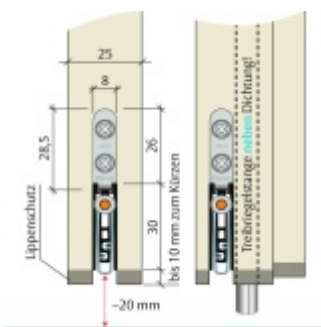

Produktový list

platný k 2. 5. 2026

luxusnikovani.cz
DELIVERED BY EFB

Automatická těsnící lišta Planet US RD+FH, 48 dB protipožární 1585 mm (Ize zkrátit do 1460 mm)

Planet SWISS

ID produktu: 806

Automatická těsnící lišta na dveře se šířkou pouze 8 mm. Vhodné pro ocelové nebo hliníkové dveře, kde se lišta instaluje do mezery profilu.

- Výška těsnící lišty až 20 mm
- Útlum až 48 dB
- Možnost seřízení výšky výsuvu lišty
- Vhodné pro dveře s malou tloušťkou díky šířce profilu 8 mm
- Záruka 7 let
- Vhodné pro objektové dveře s vysokým zatížením

Součástí balení je spojovací materiál pro dřevěné dveře

Vlastnosti automatické lišty:

Doplňkové vlastnosti lišty na objednávku :

Způsob instalace do dveří:

Vhodné zejména pro dveře z materiálu:

V případě objednávky samostatných profilů do celkové výše 2500,- Kč bez DPH bude k zakázce připočítán manipulační poplatek ve výši 500,- Kč bez DPH. Při objednávce nad 2500,- Kč je cena za kus konečná.