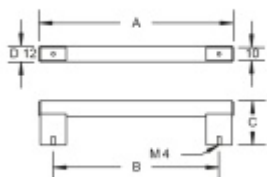

Produktový list

platný k 28. 4. 2026

luxusnikovani.cz
DELIVERED BY EFB

Nábytkový úchyt Südmetail Nr.12 A 822 mm / B 800 mm

ID produktu: 8060

PLU: 19.02.1530

Průměr madla: 12 mm

Výška C = 34 mm

Úchop - nerez kartáčovaná, držáky - hliník / nerez vzhled

Vaše cena bez DPH

952 Kč

Vaše cena s DPH

1 151,92 Kč

[Zobrazit produkt](#)

PŘÍSLUŠENSTVÍ

**Šroub M4 pro upevnění
nábytkových úchytek**