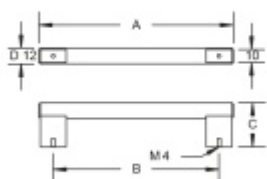

### Nábytkový úchyt Südmetail Nr.12 A 822 mm / B 800 mm

ID produktu: 8060

PLU: 19.02.1530

Průměr madla: 12 mm

Výška C = 34 mm

Úchop - nerez kartáčovaná, držáky - hliník / nerez vzhled

**Vaše cena bez DPH**

**38,86 €**