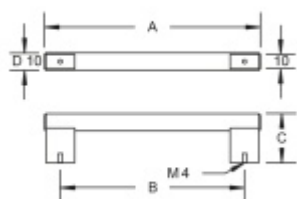

Produktový list

platný k 17. 4. 2026

luxusnikovani.cz
DELIVERED BY EFB

Nábytkový úchyt Südmetail Nr.13

Průměr madla: 10 mm

Výška C = 38 mm

Úchop - nerez kartáčovaná, držáky - hliník / nerez vzhled

A 180 mm/ B 160 mm

[Nábytkový úchyt Südmetail Nr.13](#)
[A 180 mm/ B 160 mm](#)

DETAIL

5 pracovních dní **314 Kč bez DPH**
379,94 Kč s DPH

A 212 mm / B 192 mm

[Nábytkový úchyt Südmetail Nr.13](#)
[A 212 mm / B 192 mm](#)

DETAIL

5 pracovních dní **450 Kč bez DPH**
544,5 Kč s DPH

A 501 m / B 481 mm

[Nábytkový úchyt Südmetail Nr.13](#)
[A 501 m / B 481 mm](#)

DETAIL

5 pracovních dní **728 Kč bez DPH**
880,88 Kč s DPH