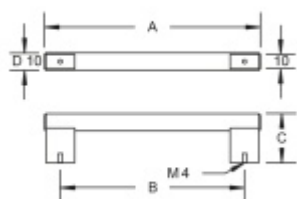

Produktový list

platný k 27. 4. 2026

luxusnikovani.cz
DELIVERED BY EFB

Nábytkový úchyt Südmetail Nr.13

Průměr madla: 10 mm

Výška C = 38 mm

Úchop - nerez kartáčovaná, držáky - hliník / nerez vzhled

A 180 mm/ B 160 mm

[Nábytkový úchyt Südmetail Nr.13](#)
[A 180 mm/ B 160 mm](#)

DETAIL

5 pracovních dní **12,82 € bez DPH**
15,51 € s DPH

A 212 mm / B 192 mm

[Nábytkový úchyt Südmetail Nr.13](#)
[A 212 mm / B 192 mm](#)

DETAIL

5 pracovních dní **18,37 € bez DPH**
22,22 € s DPH

A 501 m / B 481 mm

[Nábytkový úchyt Südmetail Nr.13](#)
[A 501 m / B 481 mm](#)

DETAIL

5 pracovních dní **29,71 € bez DPH**
35,95 € s DPH