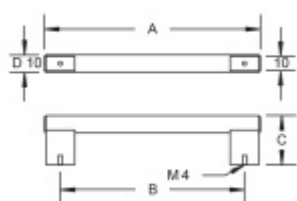

Produktový list

platný k 6. 6. 2026

luxusnikovani.cz
DELIVERED BY EFB

Nábytkový úchyt Südmetail Nr.13 A 180 mm/ B 160 mm

ID produktu: 8062

PLU: 19.02.1400

Průměr madla: 10 mm

Výška C = 38 mm

Úchop - nerez kartáčovaná, držáky - hliník / nerez vzhled

Vaše cena bez DPH

314 Kč

Vaše cena s DPH

379,94 Kč

Zobrazit produkt

PŘÍSLUŠENSTVÍ

**Šroub M4 pro upevnění
nábytkových úchytek**