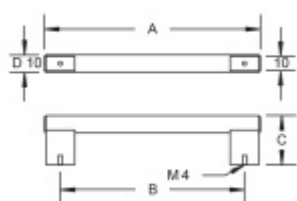

Produktový list

platný k 6. 6. 2026

luxusnikovani.cz
DELIVERED BY EFB

Nábytkový úchyt Südmetail Nr.13 A 212 mm / B 192 mm

ID produktu: 8063

PLU: 19.02.1410

Průměr madla: 10 mm

Výška C = 38 mm

Úchop - nerez kartáčovaná, držáky - hliník / nerez vzhled

Vaše cena bez DPH

450 Kč

Vaše cena s DPH

544,5 Kč

[Zobrazit produkt](#)

PŘÍSLUŠENSTVÍ

**Šroub M4 pro upevnění
nábytkových úchytek**