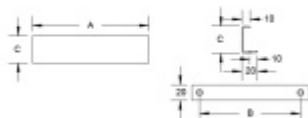

Produktový list

platný k 3. 6. 2026

luxusnikovani.cz
DELIVERED BY EFB

Nábytkový úchyt Südmetail Nr.14

Rozměr madla: 40 x 1,5 mm

Výška C = 35 mm

Nerez kartáčovaná

A 96 mm / B 64 mm

[Nábytkový úchyt Südmetail Nr.14](#)
A 96 mm / B 64 mm

DETAIL

5 pracovních dní **185 Kč bez DPH**
223,85 Kč s DPH

A 128 mm / B 96 mm

[Nábytkový úchyt Südmetail Nr.14](#)
A 128 mm / B 96 mm

DETAIL

5 pracovních dní **199 Kč bez DPH**
240,79 Kč s DPH

A 160 mm / B 128 mm

[Nábytkový úchyt Südmetail Nr.14](#)
A 160 mm / B 128 mm

DETAIL

5 pracovních dní **218 Kč bez DPH**
263,78 Kč s DPH

A 192 mm / B 160 mm

[Nábytkový úchyt Südmetail Nr.14](#)
A 192 mm / B 160 mm