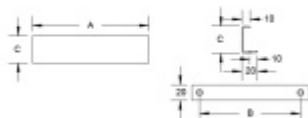

Produktový list

platný k 28. 4. 2026

luxusnikovani.cz
DELIVERED BY EFB

Nábytkový úchyt Südmetail Nr.14

Rozměr madla: 40 x 1,5 mm

Výška C = 35 mm

Nerez kartáčovaná

A 96 mm / B 64 mm

[Nábytkový úchyt Südmetail Nr.14](#)
A 96 mm / B 64 mm

DETAIL

5 pracovních dní **7,55 € bez DPH**
9,14 € s DPH

A 128 mm / B 96 mm

[Nábytkový úchyt Südmetail Nr.14](#)
A 128 mm / B 96 mm

DETAIL

5 pracovních dní **8,12 € bez DPH**
9,83 € s DPH

A 160 mm / B 128 mm

[Nábytkový úchyt Südmetail Nr.14](#)
A 160 mm / B 128 mm

DETAIL

5 pracovních dní **8,9 € bez DPH**
10,77 € s DPH

A 192 mm / B 160 mm

[Nábytkový úchyt Südmetail Nr.14](#)
A 192 mm / B 160 mm