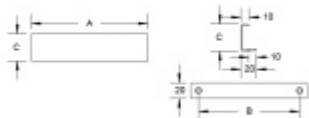

Zobrazit produkt