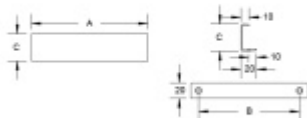

Produktový list

platný k 30. 4. 2026

luxusnikovani.cz
DELIVERED BY EFB

Nábytkový úchyt Súdmetall Nr.14 A 192 mm / B 160 mm

ID produktu: 8068

PLU: 19.10.2030

Rozměr madla: 40 x 1,5 mm

Výška C = 35 mm

Nerez kartáčovaná

Vaše cena bez DPH

9,18 €

Vaše cena s DPH

11,11 €

Zobrazit produkt