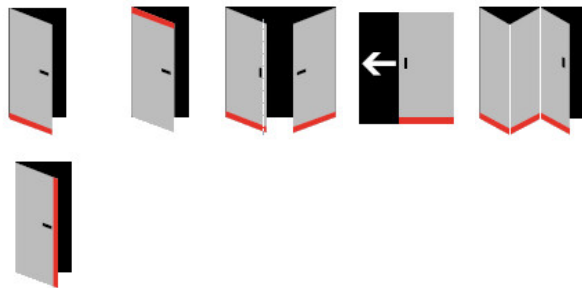

## Automatická těsnící lišta Planet HS RD, 48 dB, standardní

**Planet**<sup>swiss</sup>

Automatická těsnící lišta na dveře. Vhodné pro dřevěné dveře

- Výška těsnící lišty až 22 mm
- Útlum až 48 dB
- Možnost seřízení výšky výsuvu lišty
- Záruka 7 let
- Vhodné pro objektové dveře s vysokým zatížením

Součástí balení je spojovací materiál pro dřevěné dveře

Vlastnosti automatické lišty:

Doplňkové vlastnosti lišty na objednávku :

Způsob instalace do dveří:

Vhodné zejména pro dveře z materiálu:

V případě objednávky samostatných profilů do celkové výše 2500,- Kč bez DPH bude k zakázce připočítán manipulační poplatek ve výši 500,- Kč bez DPH. Při objednávce nad 2500,- Kč je cena za kus konečná.