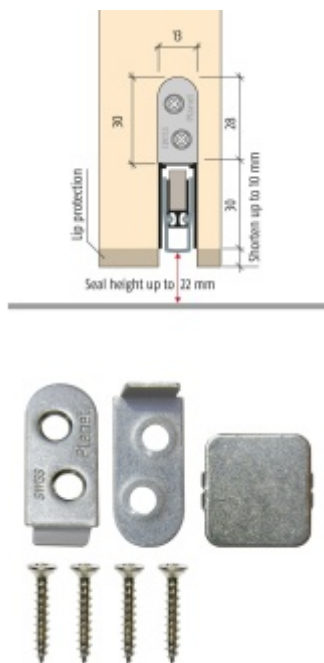

Součástí balení je spojovací materiál pro dřevěné dveře

Vlastnosti automatické lišty:

Doplňkové vlastnosti lišty na objednávku :

Způsob instalace do dveří:

Vhodné zejména pro dveře z materiálu:

V případě objednávky samostatných profilů do celkové výše 2500,- Kč bez DPH bude k zakázce připočítán manipulační poplatek ve výši 500,- Kč bez DPH. Při objednávce nad 2500,- Kč je cena za kus konečná.