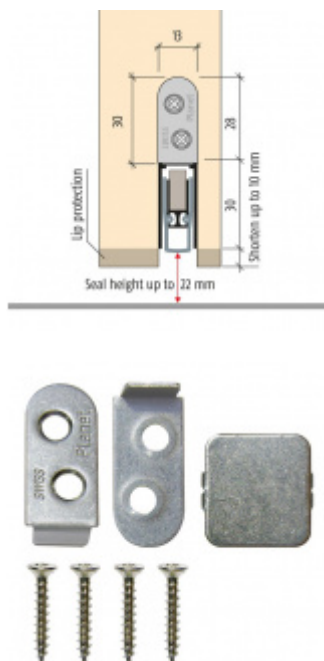

Součástí balení je spojovací materiál pro dřevěné dveře

Vlastnosti automatické lišty:

Doplňkové vlastnosti lišty na objednávku :

Způsob instalace do dveří:

Vhodné zejména pro dveře z materiálu:

V případě objednávky samostatných profilů do celkové výše 2500,- Kč bez DPH bude k zakázce připočítán manipulační poplatek ve výši 500,- Kč bez DPH. Při objednávce nad 2500,- Kč je cena za kus konečná.

## 335 mm (Ize zkrátit do 220 mm)

Automatická těsnící lišta Planet HS RD, 48 dB, standardní  
335 mm (Ize zkrátit do 220 mm)

DETAIL

Termín bude prověřen u dodavatele

**1 688 Kč bez DPH**  
2 042,48 Kč s DPH