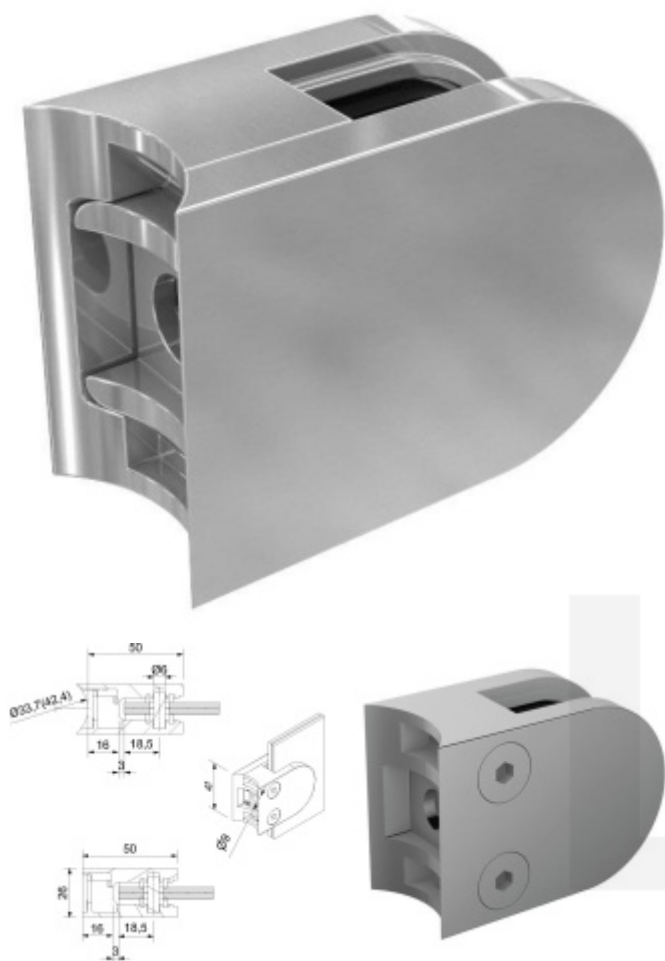

## Držák skla AbP typ 2, 40x50 mm, nerez A2

Úchyt pro sklo na plochý nebo kulatý sloupek

V2A 1.4301 (AISI 304) - nejpoužívanější druh korozi-vzdorných ocelí, vhodné jak pro použití ve venkovním tak v domácím prostředí, nedoporučuje se používat v prostředí agresivnějším, jako je např. plavecký bazén nebo mořská voda

Vhodné pro tloušťku skla 6-10,76 mm

Vrtání do skla 10 mm

Balení obsahuje držák + těsnění pro sklo

Součástí balení není spojovací materiál pro sloupek.