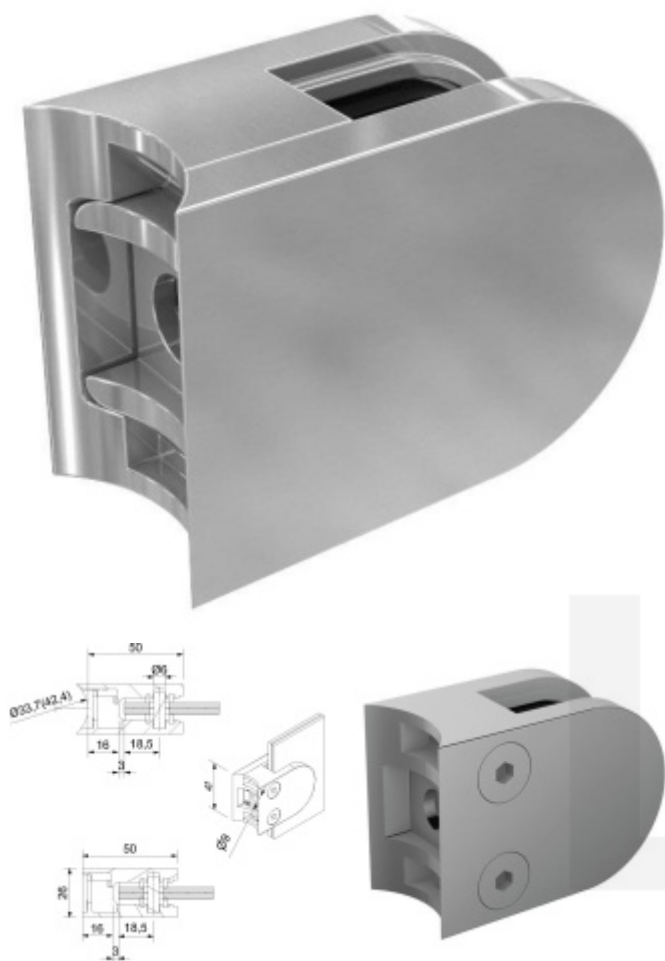

Držák skla AbP typ 2, 40x50 mm, nerez A2

Úchyt pro sklo na plochý nebo kulatý sloupek

V2A 1.4301 (AISI 304) - nejpoužívanější druh korozivzdorných ocelí, vhodné jak pro použití ve venkovním tak v domácím prostředí, nedoporučuje se používat v prostředí agresivnějším, jako je např. plavecký bazén nebo mořská voda

Vhodné pro tloušťku skla 6-10,76 mm

Vrtání do skla 10 mm

Balení obsahuje držák + těsnění pro sklo

Součástí balení není spojovací materiál pro sloupek.

6 mm

[Držák skla AbP typ 2, 40x50 mm, nerez A2
6 mm, Plochý sloupek](#)