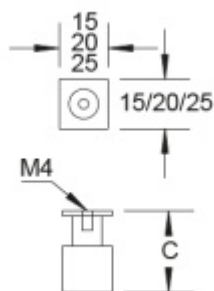

Nábytková knopka Südmetail Nr.7 25x25 mm

ID produktu: 8109

PLU: 19.05.0620

Nerez kartáčovaná

Rozměr 15 mm x 15 mm / C 30 mm

Rozměr 20 mm x 20 mm / C 33 mm

Rozměr 25 mm x 25 mm / C 36 mm

Vaše cena bez DPH