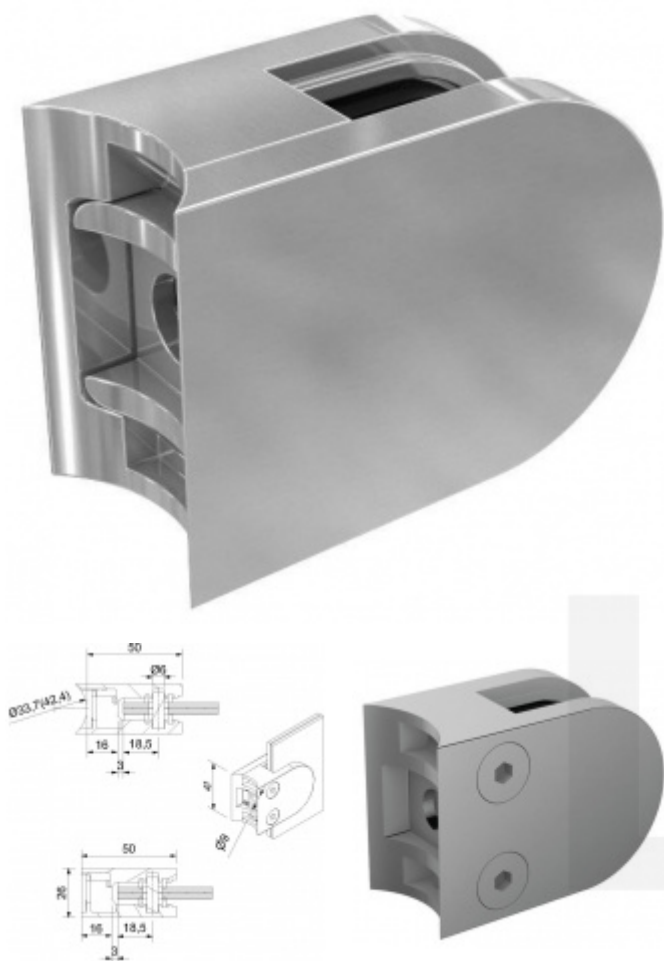

## Držák skla AbP typ 2, 40x50 mm, nerez A2 6 mm, Plochý sloupek

ID produktu: 817

PLU: 50.13.0760

Úchyt pro sklo na plochý nebo kulatý sloupek

V2A 1.4301 (AISI 304) - nejpoužívanější druh korozivzdorných ocelí, vhodné jak pro použití ve venkovním tak v domácím prostředí, nedoporučuje se používat v prostředí agresivnějším, jako je např. plavecký bazén nebo mořská voda

Vhodné pro tloušťku skla 6-10,76 mm

Vrtání do skla 10 mm

Balení obsahuje držák + těsnění pro sklo

Součástí balení není spojovací materiál pro sloupek.

**Vaše cena bez DPH**

**303 Kč**

Vaše cena s DPH

366,63 Kč

# PŘÍSLUŠENSTVÍ

**Nerezový sloupek 995 mm, rohový s přípravou pro montáž úchytů na sklo 4xM8 závit**

Süd-Metall

---

**OD 1 184 Kč**

5 pracovních dní

**Nerezový sloupek 995mm, středový s přípravou pro montáž úchytů na sklo 4xM8 závit**

Süd-Metall

---

**OD 1 184 Kč**

5 pracovních dní

**Nerezový sloupek 995mm, koncový s přípravou pro montáž úchytů na sklo 2xM8 závit**

Süd-Metall

---

**OD 1 184 Kč**