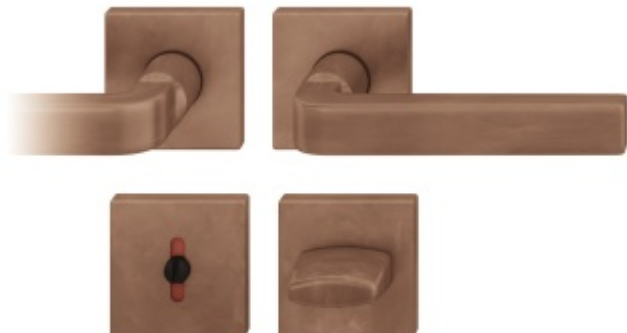

### Kování FSB 12 1004 ASL Bronz masivní s patinou, klika / klika, WC uzamykání, čtyřhran 8 mm, Čtvercová rozeta standardní

**FSB**

ID produktu: 82

**Design: David Chipperfield**

Model kování FSB 1004 nese punc průkopníků moderny. Je založen na čisté formální koncepci, která uspokojí všechny funkční požadavky a je vhodná pro použití v soukromé i veřejné sféře.