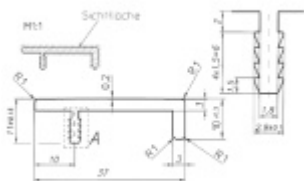

297 mm

[Nábytkový úchyt Südmetall Nr.20
297 mm](#)

DETAIL

5 pracovních dní **549 Kč bez DPH**
664,29 Kč s DPH

397 mm

[Nábytkový úchyt Südmetall Nr.20
397 mm](#)

DETAIL

5 pracovních dní **568 Kč bez DPH**
687,28 Kč s DPH

447 mm

[Nábytkový úchyt Südmetall Nr.20
447 mm](#)

DETAIL

5 pracovních dní **607 Kč bez DPH**
734,47 Kč s DPH

497 mm

[Nábytkový úchyt Südmetall Nr.20
497 mm](#)

DETAIL

5 pracovních dní **633 Kč bez DPH**
765,93 Kč s DPH

597 mm

[Nábytkový úchyt Südmetall Nr.20
597 mm](#)

DETAIL

5 pracovních dní **665 Kč bez DPH**
804,65 Kč s DPH

797 mm

[Nábytkový úchyt Südmetall Nr.20
797 mm](#)

DETAIL

5 pracovních dní **753 Kč bez DPH**
911,13 Kč s DPH

897 mm

[Nábytkový úchyt Südmetall Nr.20
897 mm](#)

DETAIL

5 pracovních dní **818 Kč bez DPH**
989,78 Kč s DPH