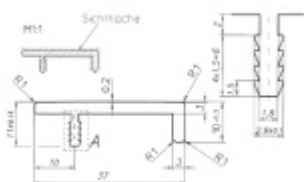

297 mm

[Nábytkový úchyt Südmetall Nr.20
297 mm](#)

DETAIL

5 pracovních dní **22,41 € bez DPH**
27,11 € s DPH

397 mm

[Nábytkový úchyt Südmetall Nr.20
397 mm](#)

DETAIL

5 pracovních dní **23,18 € bez DPH**
28,05 € s DPH

447 mm

[Nábytkový úchyt Südmetall Nr.20
447 mm](#)

DETAIL

5 pracovních dní **24,78 € bez DPH**
29,98 € s DPH

497 mm

[Nábytkový úchyt Südmetall Nr.20
497 mm](#)

DETAIL

5 pracovních dní **25,84 € bez DPH**
31,26 € s DPH

597 mm

[Nábytkový úchyt Südmetall Nr.20
597 mm](#)

DETAIL

5 pracovních dní **27,14 € bez DPH**
32,84 € s DPH

797 mm

[Nábytkový úchyt Südmetall Nr.20
797 mm](#)

DETAIL

5 pracovních dní **30,73 € bez DPH**
37,19 € s DPH

897 mm

[Nábytkový úchyt Südmetall Nr.20
897 mm](#)

DETAIL

5 pracovních dní **33,39 € bez DPH**
40,4 € s DPH