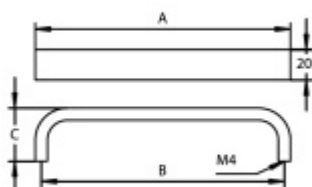

5 pracovních dní **164 Kč bez DPH**
198,44 Kč s DPH

200 mm

[Nábytkový úchyt Südmetail Nr.25](#)
[200 mm](#)

DETAIL

5 pracovních dní **258 Kč bez DPH**
312,18 Kč s DPH