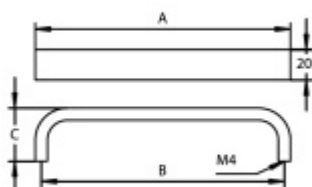

## Nábytkový úchyt Südmetail Nr.25

Hliník eloxovaný

**168 mm**

[Nábytkový úchyt Südmetail Nr.25](#)  
[168 mm](#)

DETAIL

5 pracovních dní **164 Kč bez DPH**  
198,44 Kč s DPH

**200 mm**

[Nábytkový úchyt Südmetail Nr.25](#)  
[200 mm](#)