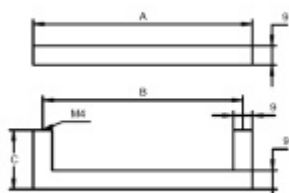

Produktový list

platný k 20. 4. 2026

luxusnikovani.cz
DELIVERED BY EFB

Nábytkový úchyt Südmetail Nr.26

Hliník eloxovaný s povrchem nerez vzhled

Edelstahlfarbig-sat.

Länge A	Bohrabstand B	Höhe C
104 mm	96 mm	28 mm
136 mm	128 mm	28 mm
168 mm	160 mm	28 mm
200 mm	192 mm	28 mm
328 mm	320 mm	28 mm
456 mm	448 mm	28 mm

136 mm

[Nábytkový úchyt Südmetail Nr.26](#)
[136 mm](#)

DETAIL

5 pracovních dní **161 Kč bez DPH**
194,81 Kč s DPH

168 mm

[Nábytkový úchyt Südmetail Nr.26](#)
[168 mm](#)

DETAIL

5 pracovních dní **198 Kč bez DPH**
239,58 Kč s DPH

200 mm

[Nábytkový úchyt Südmetail Nr.26](#)
[200 mm](#)

DETAIL

5 pracovních dní **230 Kč bez DPH**
278,3 Kč s DPH

328 mm

[Nábytkový úchyt Südmetail Nr.26](#)
[328 mm](#)

DETAIL

5 pracovních dní **391 Kč bez DPH**
473,11 Kč s DPH