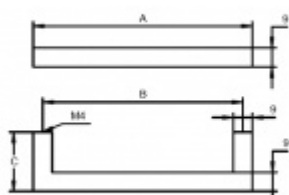

### Edelstahlfarbig-sat.

Länge A	Bohrabstand B	Höhe C
104 mm	96 mm	28 mm
136 mm	128 mm	28 mm
168 mm	160 mm	28 mm
200 mm	192 mm	28 mm
328 mm	320 mm	28 mm
456 mm	448 mm	28 mm