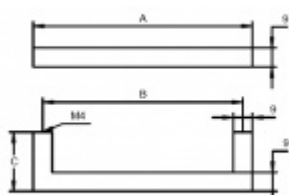

Produktový list

platný k 19. 9. 2024

luxusnikovani.cz
DELIVERED BY EFB

Nábytkový úchyt Südmetall Nr.26

Hliník eloxovaný s povrchem nerez vzhled

Edelstahlfarbig-sat.

Länge A	Bohrabstand B	Höhe C
104 mm	96 mm	28 mm
136 mm	128 mm	28 mm
168 mm	160 mm	28 mm
200 mm	192 mm	28 mm
328 mm	320 mm	28 mm
456 mm	448 mm	28 mm

136 mm

[Nábytkový úchyt Südmetall Nr.26
136 mm](#)

DETAIL

5 pracovních dní **6,72 € bez DPH**
8,14 € s DPH

168 mm

[Nábytkový úchyt Südmetall Nr.26
168 mm](#)

DETAIL

5 pracovních dní **8,43 € bez DPH**
10,19 € s DPH

200 mm

[Nábytkový úchyt Südmetall Nr.26
200 mm](#)

DETAIL

5 pracovních dní **9,57 € bez DPH**
11,59 € s DPH

328 mm

[Nábytkový úchyt Südmetall Nr.26
328 mm](#)

DETAIL

5 pracovních dní **16,3 € bez DPH**
19,72 € s DPH