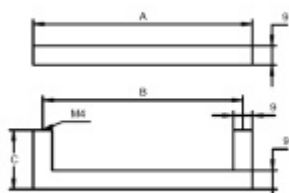

## Nábytkový úchyt Südmetall Nr.26

Hliník eloxovaný s povrchem nerez vzhled

Edelstahlfarbig-sat.

Länge A	Bohrabstand B	Höhe C
104 mm	96 mm	28 mm
136 mm	128 mm	28 mm
168 mm	160 mm	28 mm
200 mm	192 mm	28 mm
328 mm	320 mm	28 mm
456 mm	448 mm	28 mm

### 168 mm

[Nábytkový úchyt Südmetall Nr.26](#)  
[168 mm](#)

DETAIL

5 pracovních dní **8,08 € bez DPH**  
9,78 € s DPH