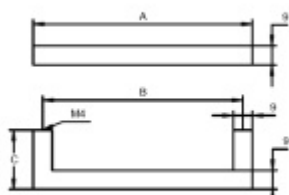

### Edelstahlfarbig-sat.

Länge A	Bohrabstand B	Höhe C
104 mm	96 mm	28 mm
136 mm	128 mm	28 mm
168 mm	160 mm	28 mm
200 mm	192 mm	28 mm
328 mm	320 mm	28 mm
456 mm	448 mm	28 mm

ID produktu: 8266

PLU: 19.01.2730